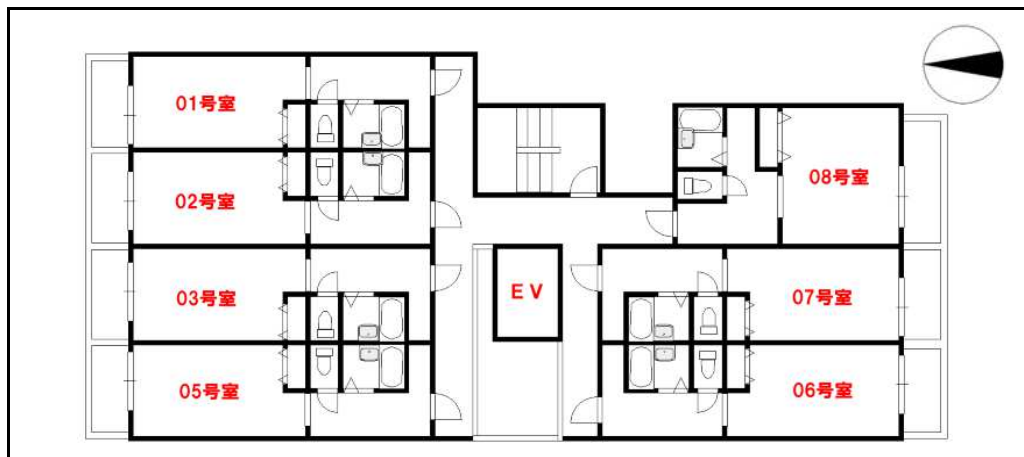

物件名	CASA YAMABUN 203	所在地	京都市上京区堀川町512	構造	鉄筋 コンクリート	造	6階建て

種別	マンション	完成	1999年3月	総戸数	35 戸

交通	・JR「円町」歩8分 ・京福「北野白梅町」歩12分 ・市バス JRバス「西ノ京円町」歩5分				

号室	タイプ	㎡	ベランダ	状況	カギの所在
203	1K		北向き	5月末	空予定

家賃	54,000円	共益費	6,000円	水道代	3,000円

礼金	0円	敷金	0円	2年契約 更新料家賃の1ヵ月分	

略図につき多少の相違はご了承ください

設備・その他
セパレート・エアコン・ガスキッチン(1口)・室内洗濯機設置可能
下駄箱・エレベーター・オートロック・J:COM(12MB)無料
ウォシュレット・NTT光ファイバー対応:アルソック加入済

費用 | 鍵交換:入居時16.500円・保険:20.000円・更新手数料:11.000円

必要書類 | 契約者:住民票・写真・社会保険(学生証) 保証人:保険証・印鑑証明

お問い合わせは・・・ (株)アットエステート 京都市上京区千本丸太町東入中務町491-71 KKビル5階
TEL(075)802-2233
FAX(075)802-2244